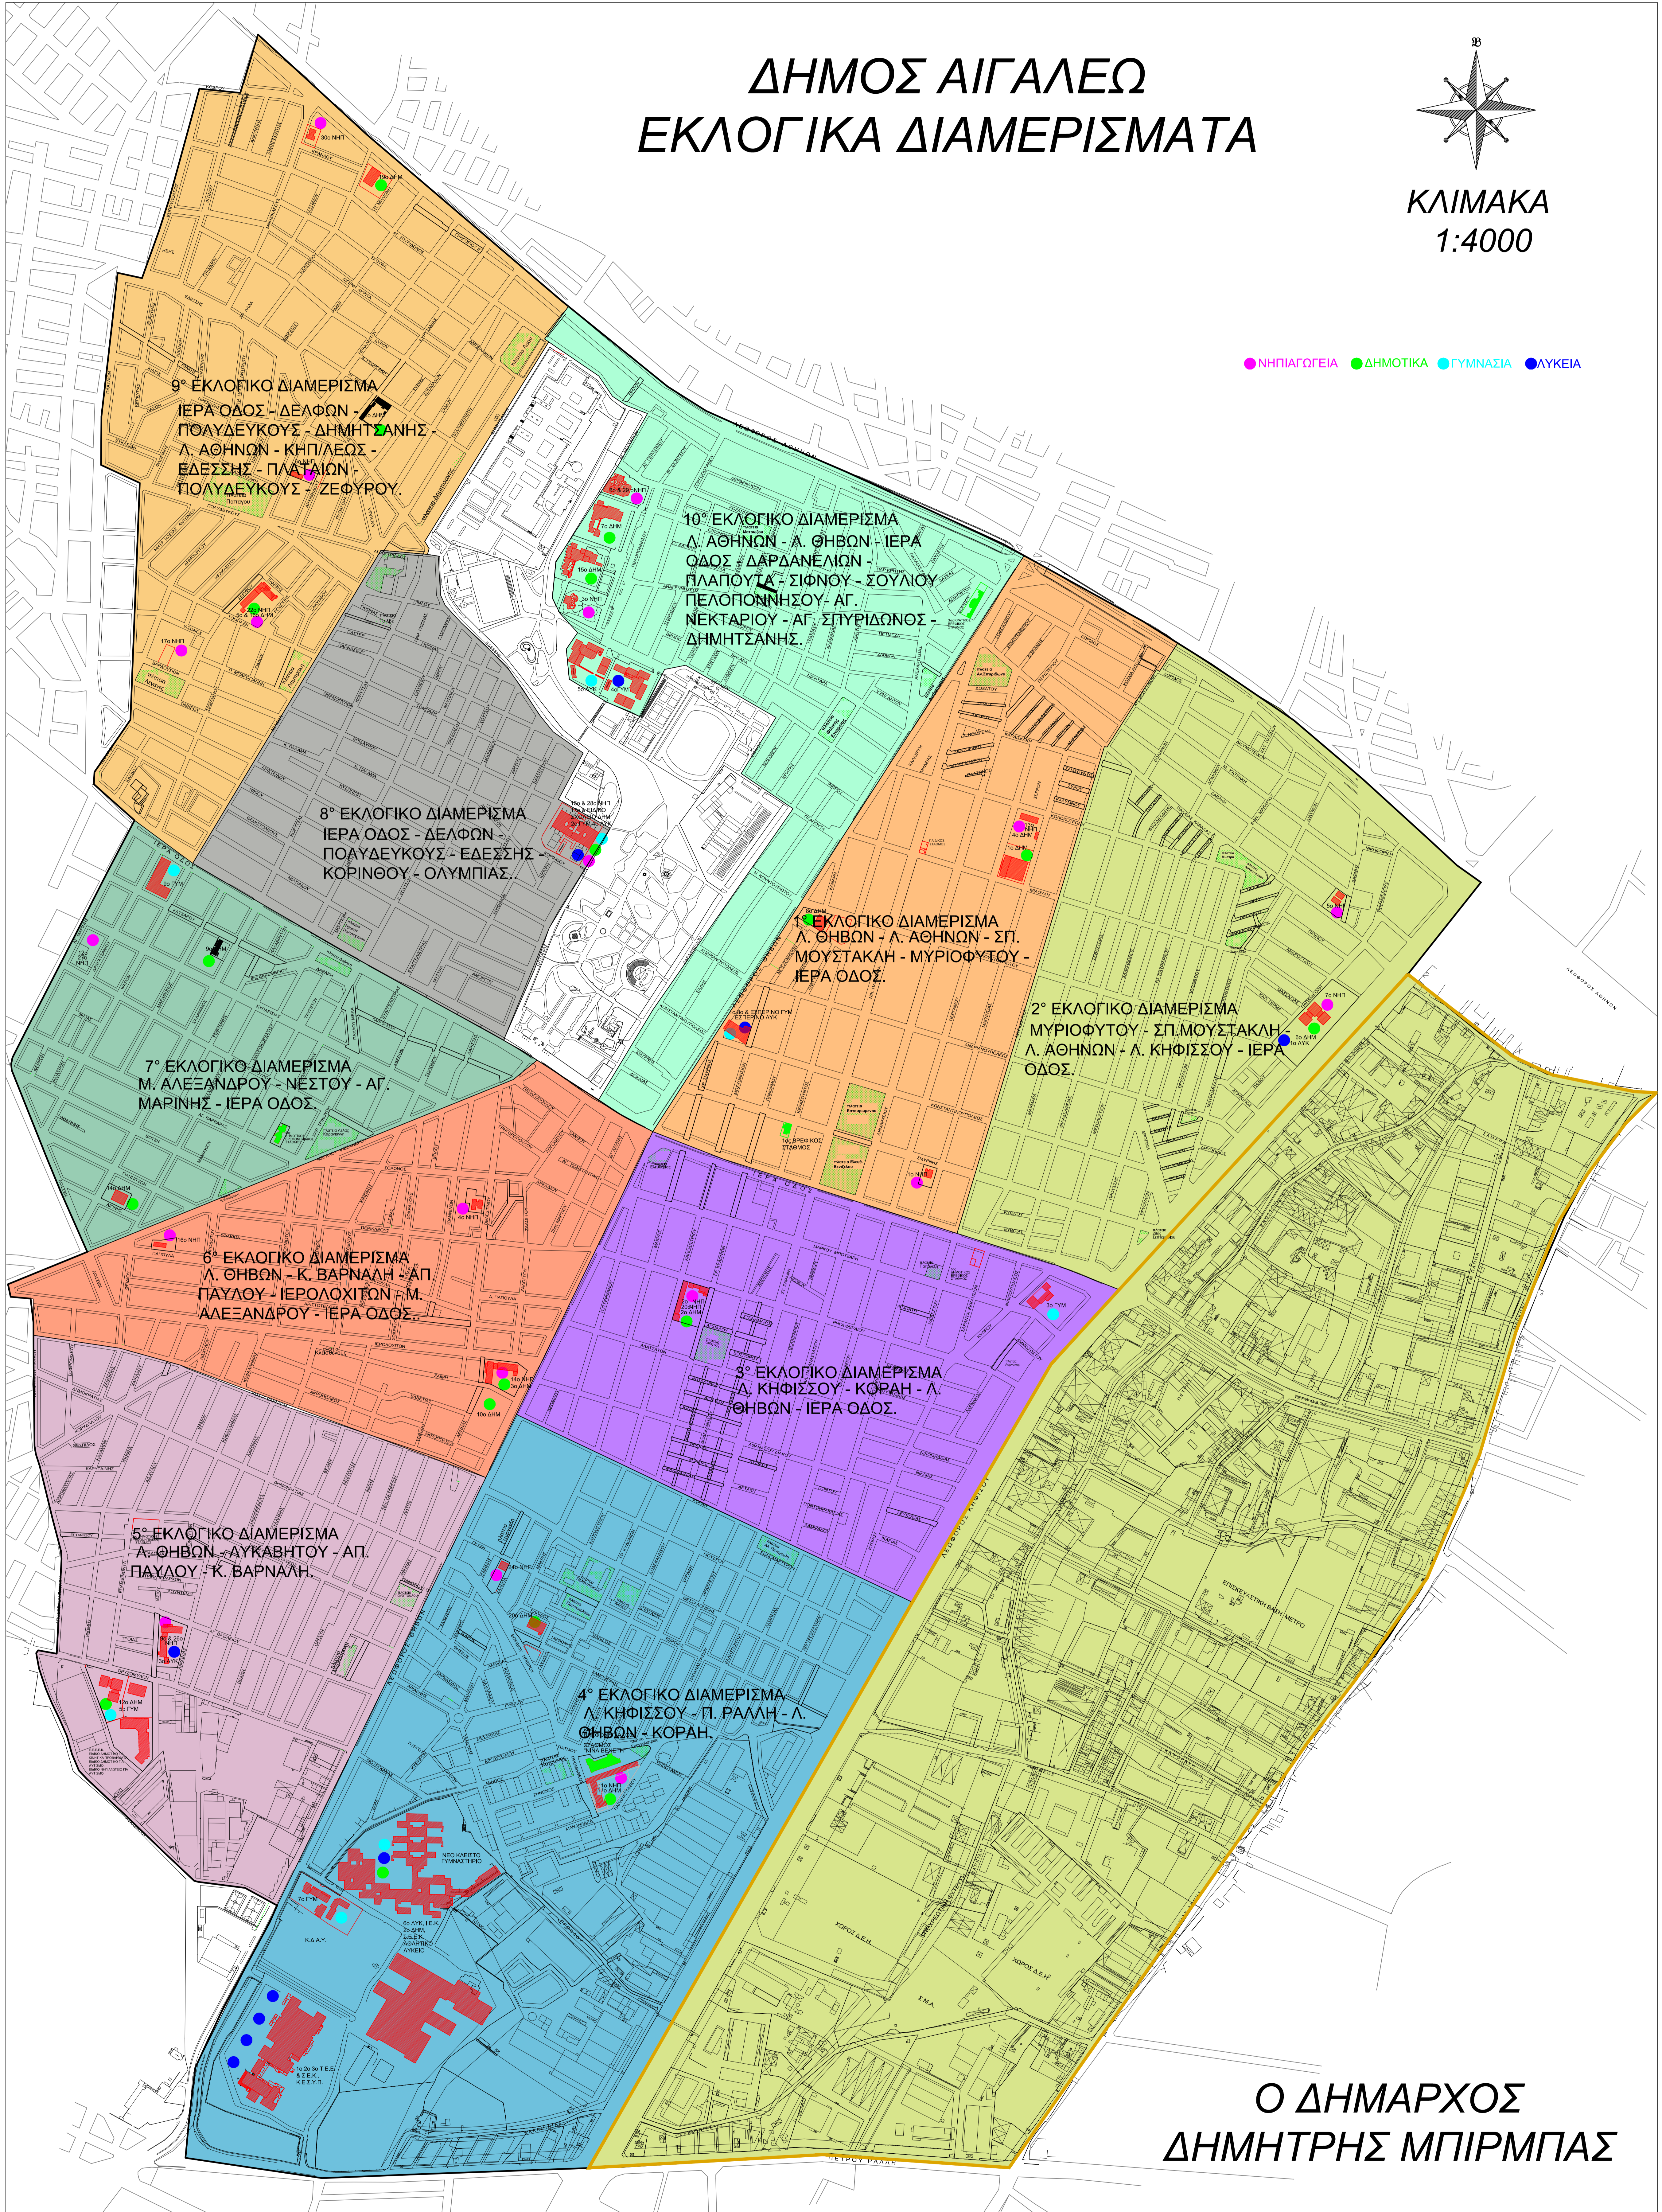

# ΔΗΜΟΣ ΑΙΓΑΛΕΩ ΕΚΛΟΓΙΚΑ ΔΙΑΜΕΡΙΣΜΑΤΑ

ΚΛΙΜΑΚΑ  
1:4000

● ΝΗΠΙΑΓΩΓΕΙΑ ● ΔΗΜΟΤΙΚΑ ● ΓΥΜΝΑΣΙΑ ● ΛΥΚΕΙΑ

Ο ΔΗΜΑΡΧΟΣ  
ΔΗΜΗΤΡΗΣ ΜΠΙΡΜΠΑΣ